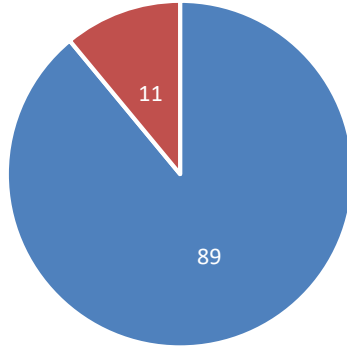

نتائج قياس رضا أصحاب العلاقة لعام ٢٠٢٠ م

جمعية البر الخيرية
بالشهم

مسجلة بوزارة الموارد البشرية
والتنمية الاجتماعية برقم (٣٩١)

رضا المستفيدين

■ راضي ■ غير راضي

نسبة رضا أعضاء الجمعية العمومية

■ ممتاز ■ جيد

نسبة رضا العاملين

■ راضي ■ غير راضي

[in](#) [t](#) [f](#) [s](#) [y](#) [i](#) @alberorg

j.alber.sh@hotmail.com

www.al-ber.org

منطقة الباحة - بالشهم - قرية الحميد

0 1 7 - 7 2 3 2 3 5 5

2 2 8 8 8 (1009) بلجرشي

0 5 5 4 0 3 7 6 5 0