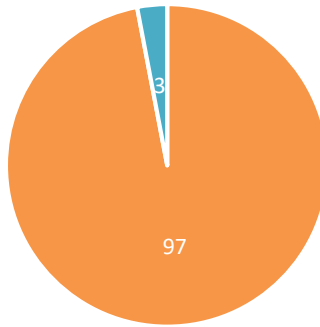

نتائج قياس رضا أصحاب العلاقة لعام ٢٠٢٠ م

جمعية البر الخيرية
بالشهم

مسجلة بوزارة الموارد البشرية
والتنمية الاجتماعية برقم (٣٩١)

رضا المستفيدين

■ راضي ■ غير راضي

نسبة رضا أعضاء الجمعية العمومية

■ ممتاز ■ جيد

نسبة رضا العاملين